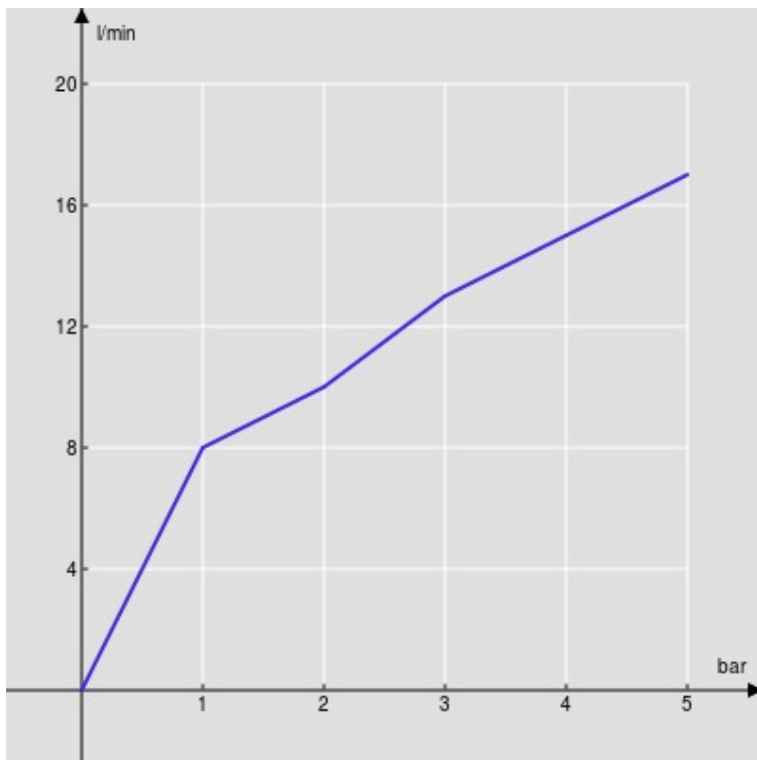

SPECIFICHE

Parte esterna batteria 3 fori a parete con bocca lunga

Velvet black

Aeratore anticalcare M 18,5 x 1

Lunghezza bocca min 175 - max 205 mm

Senza scarico

Imballo: 41 x 21 x 7 cm / 0,006027 m³ / 2,468 kg

DIAGRAMMA DI PORTATA: ACQUA CALDA/FREDDA

— Aeratore

DIAGRAMMA DI PORTATA: ACQUA MISCELATA

— Aeratore