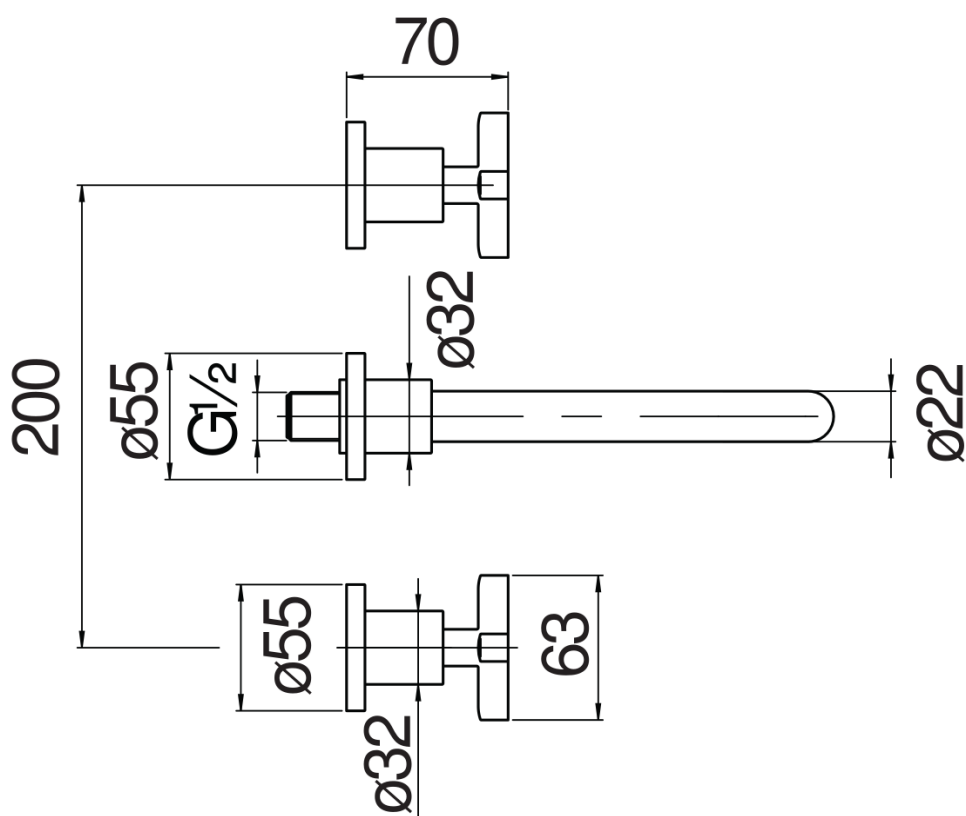

SPECIFICHE

Parte esterna batteria 3 fori a parete con bocca lunga

Velvet black

Aeratore anticalcare M 18,5 x 1

Lunghezza bocca min 175 - max 205 mm

Senza scarico

Imballo: 41 x 21 x 7 cm / 0,006027 m³ / 2,468 kg

DIAGRAMMA DI PORTATA: ACQUA CALDA/FREDDA

— Aeratore

DIAGRAMMA DI PORTATA: ACQUA MISCELATA

— Aeratore