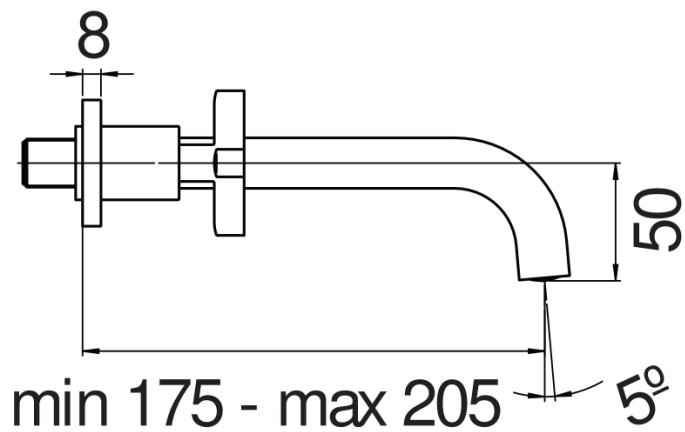

SPECIFICHE

Parte esterna batteria 3 fori a parete con bocca lunga

Velvet black

Aeratore anticalcare M 18,5 x 1

Lunghezza bocca min 175 - max 205 mm

Senza scarico

Imballo: 41 x 21 x 7 cm / 0,006027 m³ / 2,468 kg

DIAGRAMMA DI PORTATA: ACQUA CALDA/FREDDA

— Aeratore

DIAGRAMMA DI PORTATA: ACQUA MISCELATA

— Aeratore