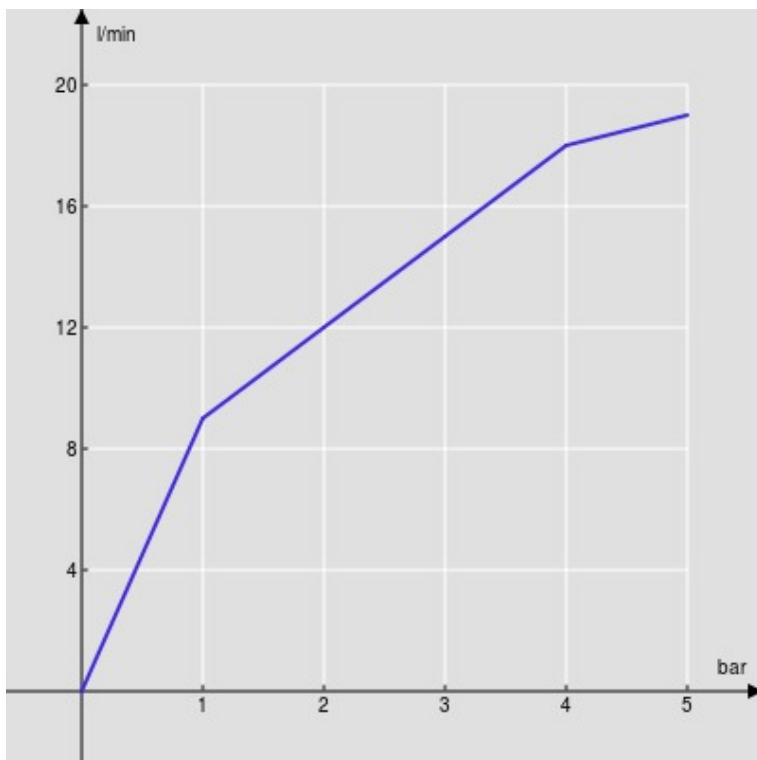

SPECIFICHE

Parte esterna batteria 3 fori a parete con bocca lunga

Velvet black

Aeratore anticalcare M 18,5 x 1

Lunghezza bocca min 175 - max 205 mm

Senza scarico

Imballo: 41 x 21 x 7 cm / 0,006027 m³ / 2,468 kg

DIAGRAMMA DI PORTATA: ACQUA CALDA/FREDDA

— Aeratore

DIAGRAMMA DI PORTATA: ACQUA MISCELATA

— Aeratore